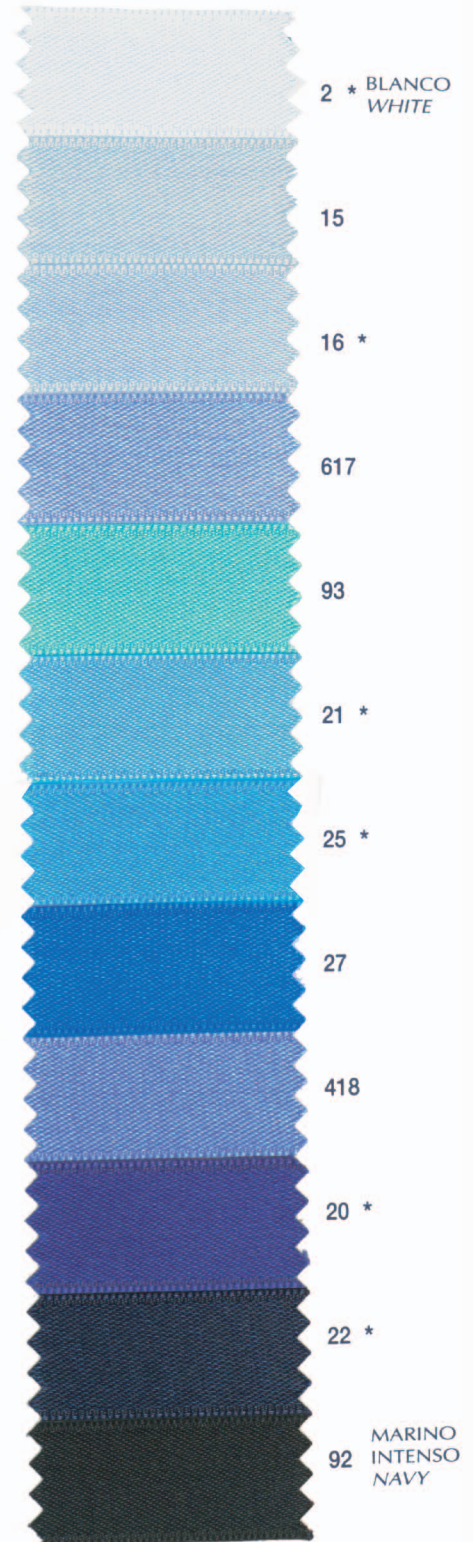

POLIÉSTER / POLYESTER 100%

PRESENTACIÓN PRESENTATION	ANCHO WIDTHS
Carrete Cristal - <i>Crystal</i> 	Todos - All
Bobina - <i>Spool</i> 100 m 	3/4 - 1
Rollo - <i>Roll</i> 100 m 	2 - 3 - 5 - 9 - 12

ANCHO - WIDTHS

3/4	6 mm	
1	8 mm	
2	12 mm	
3	16 mm	
5	25 mm	
9	38 mm	
12	48 mm	
22	68 mm	
60	84 mm	

Los anchos 22 = 68 mm Se fabrican los colores marcados con un *
60 = 84 mm

CINTAS TEJIDAS ALTA CALIDAD

HIGH QUALITY RIBBONS